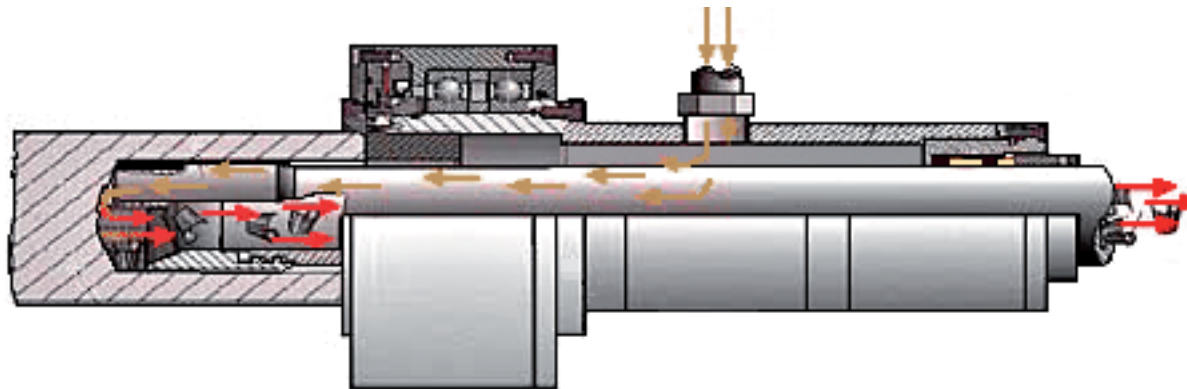

MITSCHELE
Tieflochbohren

BOHRUNGSGRUND

ELB

BTA

Werner Mitschele GmbH
Ringstraße 2, 74385 Pleidelsheim
T +49 (0)7144.81 88 5-00
F +49 (0)7144.81 88 5-29
mitschele@tieflochbohren.de
www.tieflochbohren.de