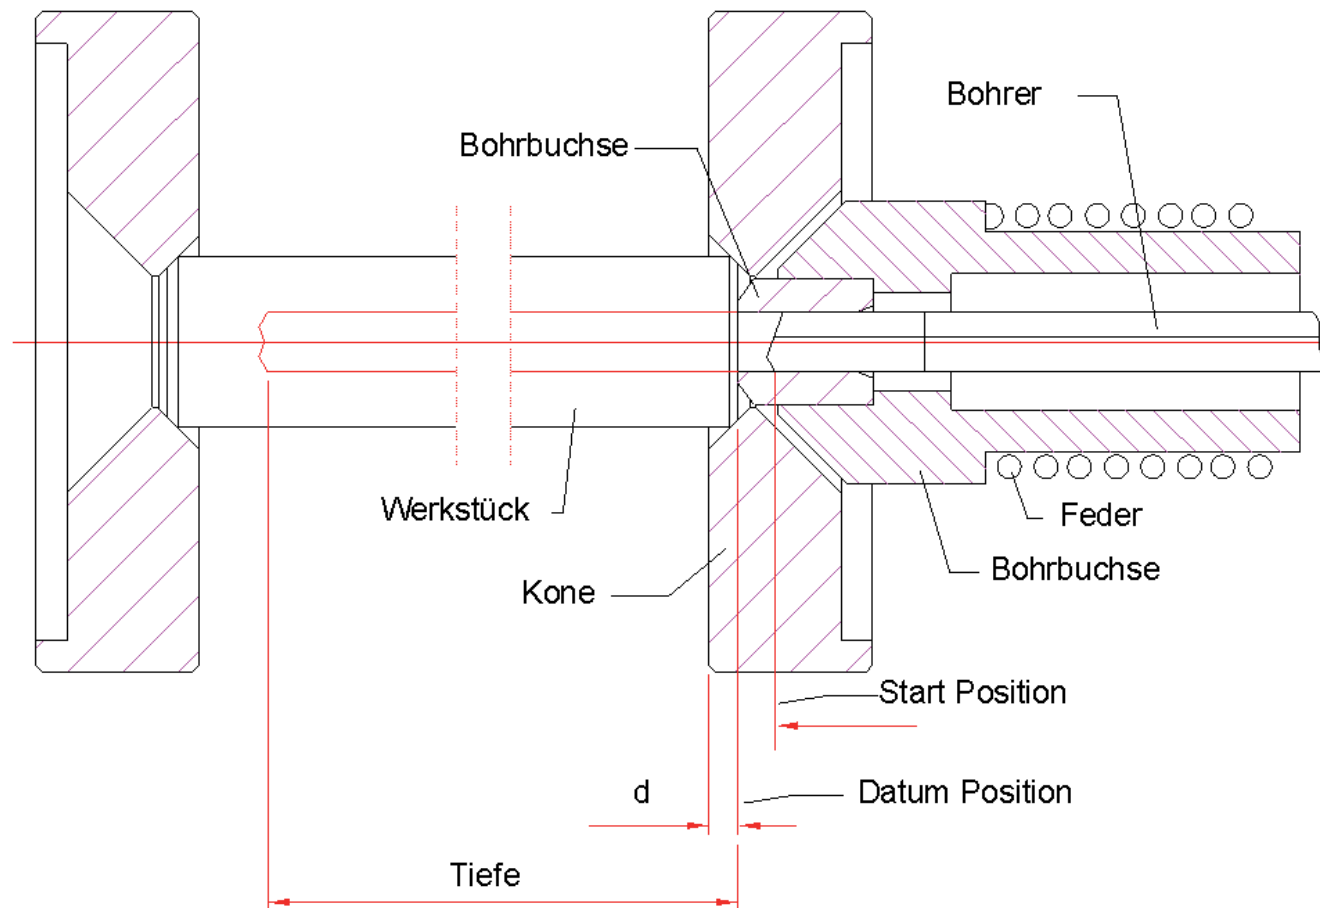

MITSCHELE
Tieflochbohren

ZENTRISCHE BOHRUNGEN

Runde Teile ins Zentrum

Werner Mitschele GmbH
Ringstraße 2, 74385 Pleidelsheim
T +49 (0)7144.81 88 5-00
F +49 (0)7144.81 88 5-29
mitschele@tieflochbohren.de
www.tieflochbohren.de